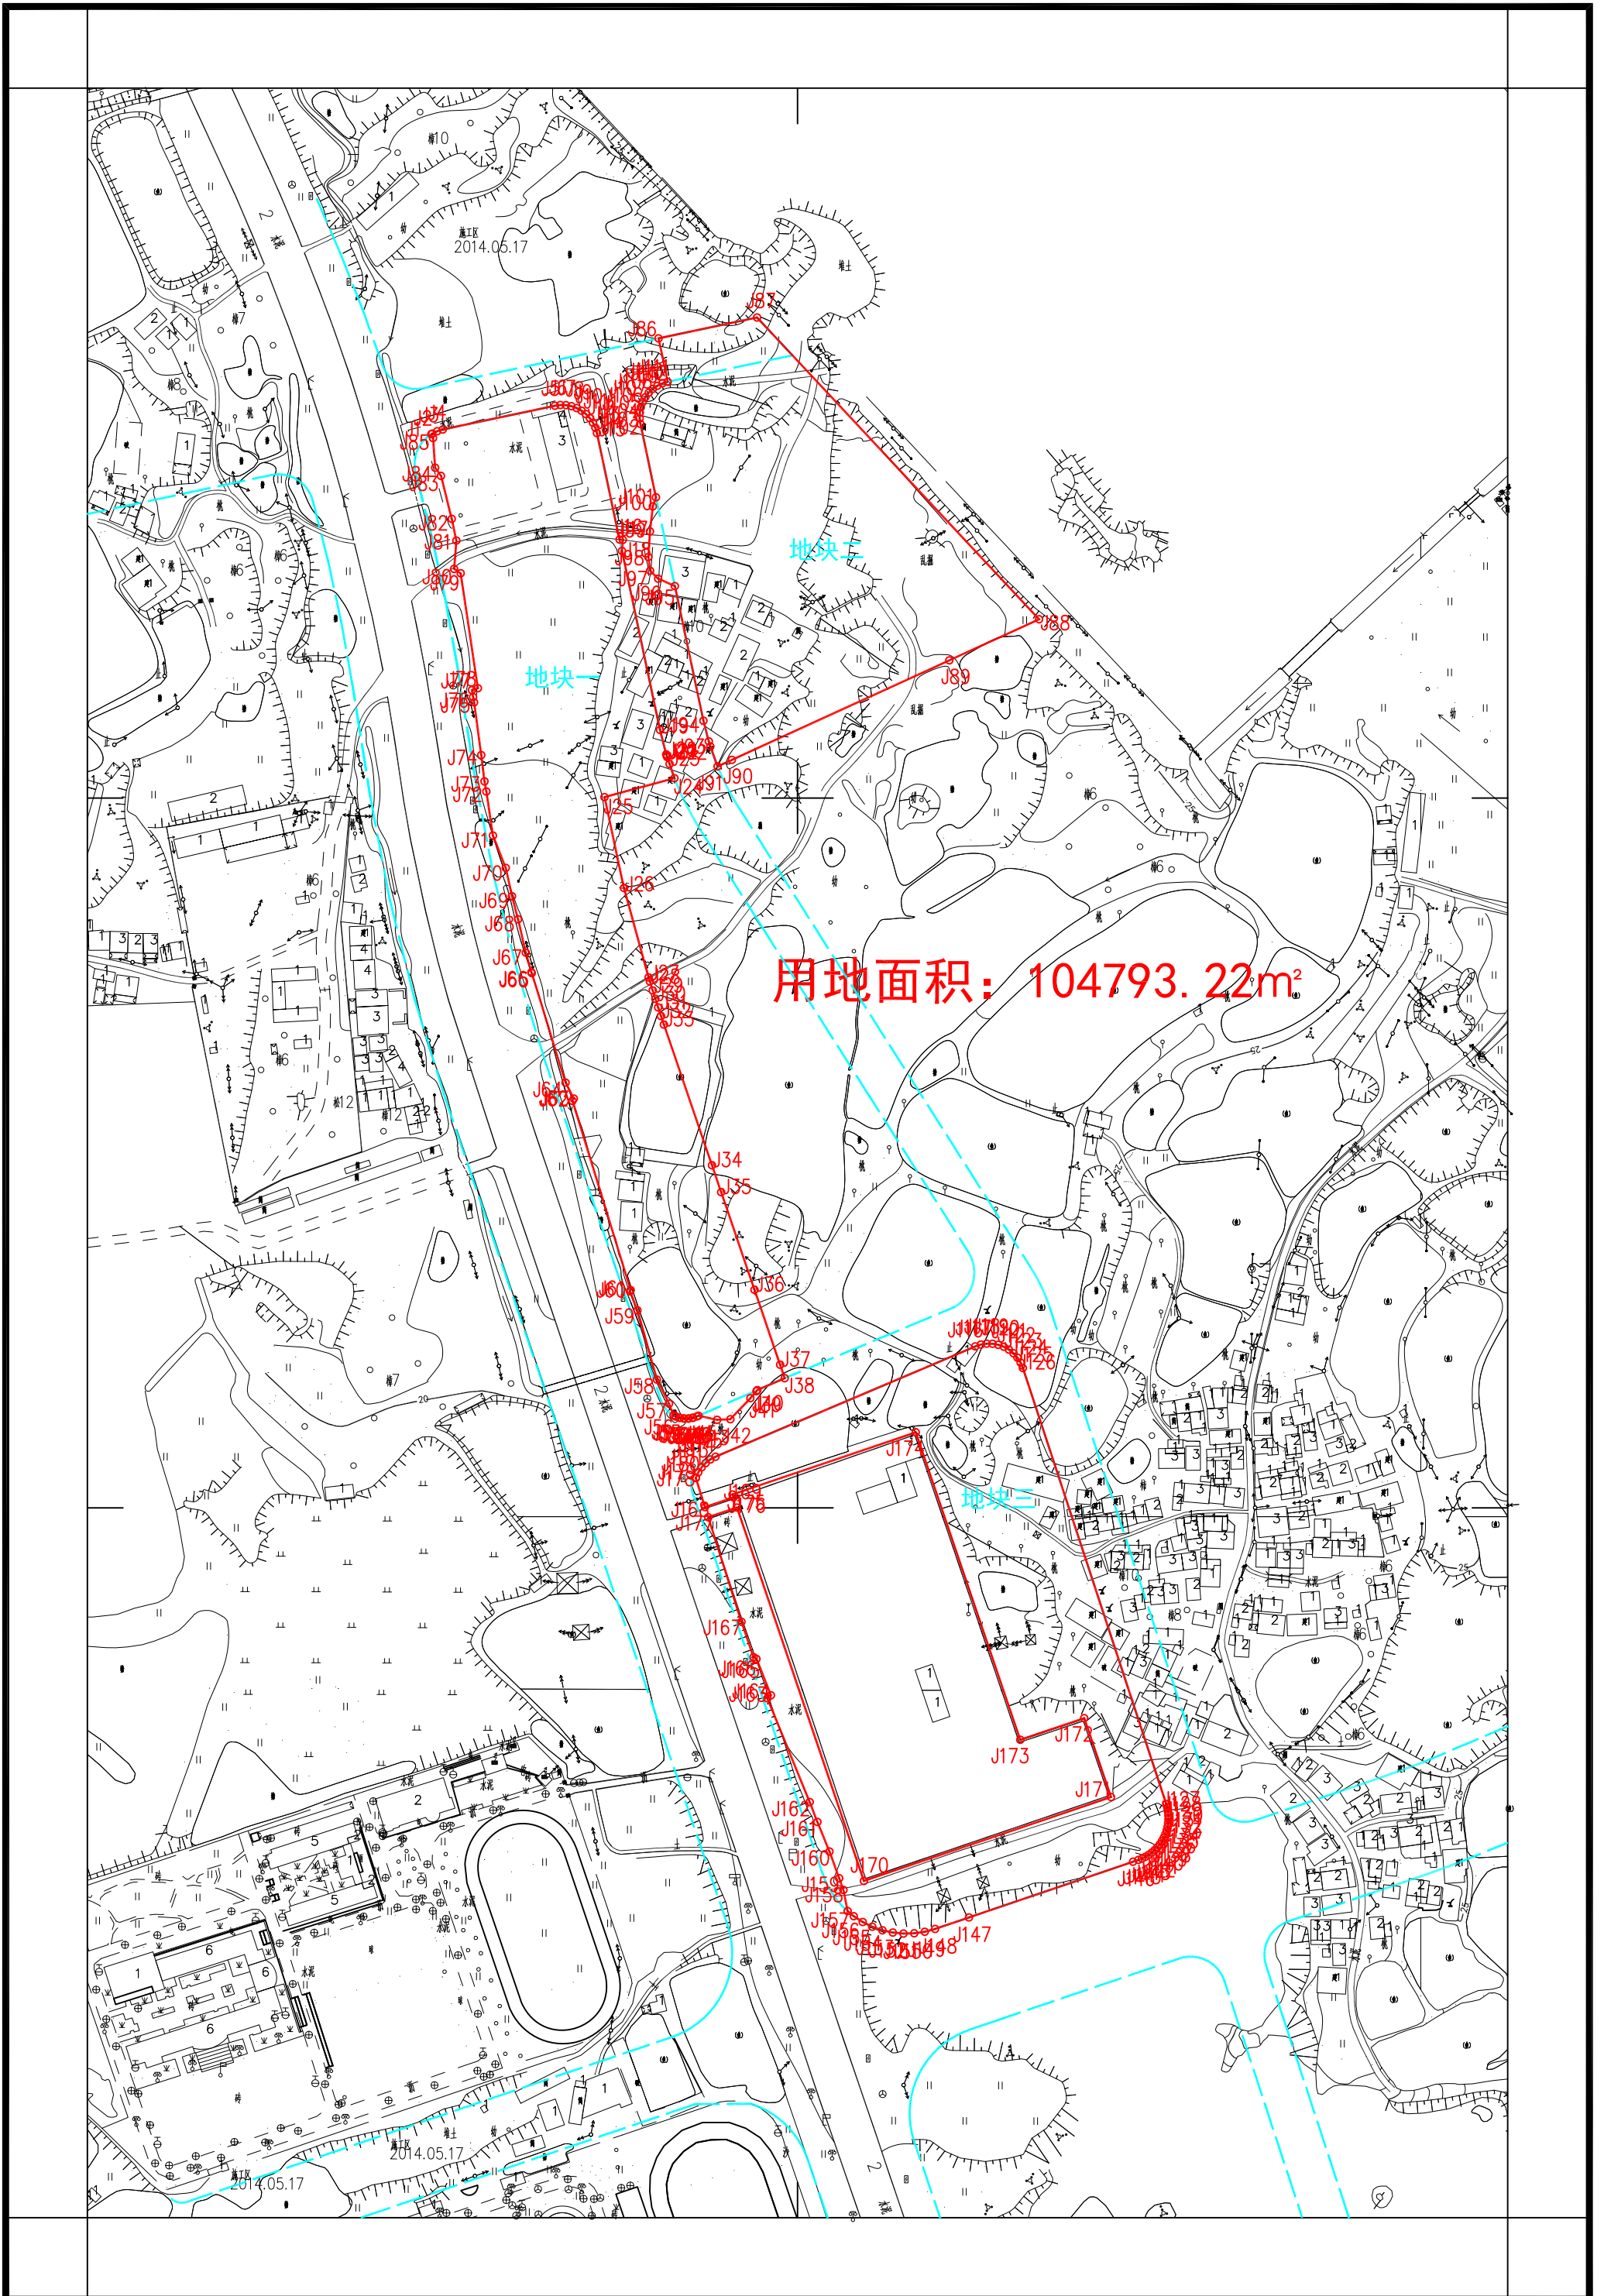

武汉市黄陂区人民政府建设用地图

武汉市黄陂区国土资源勘测队